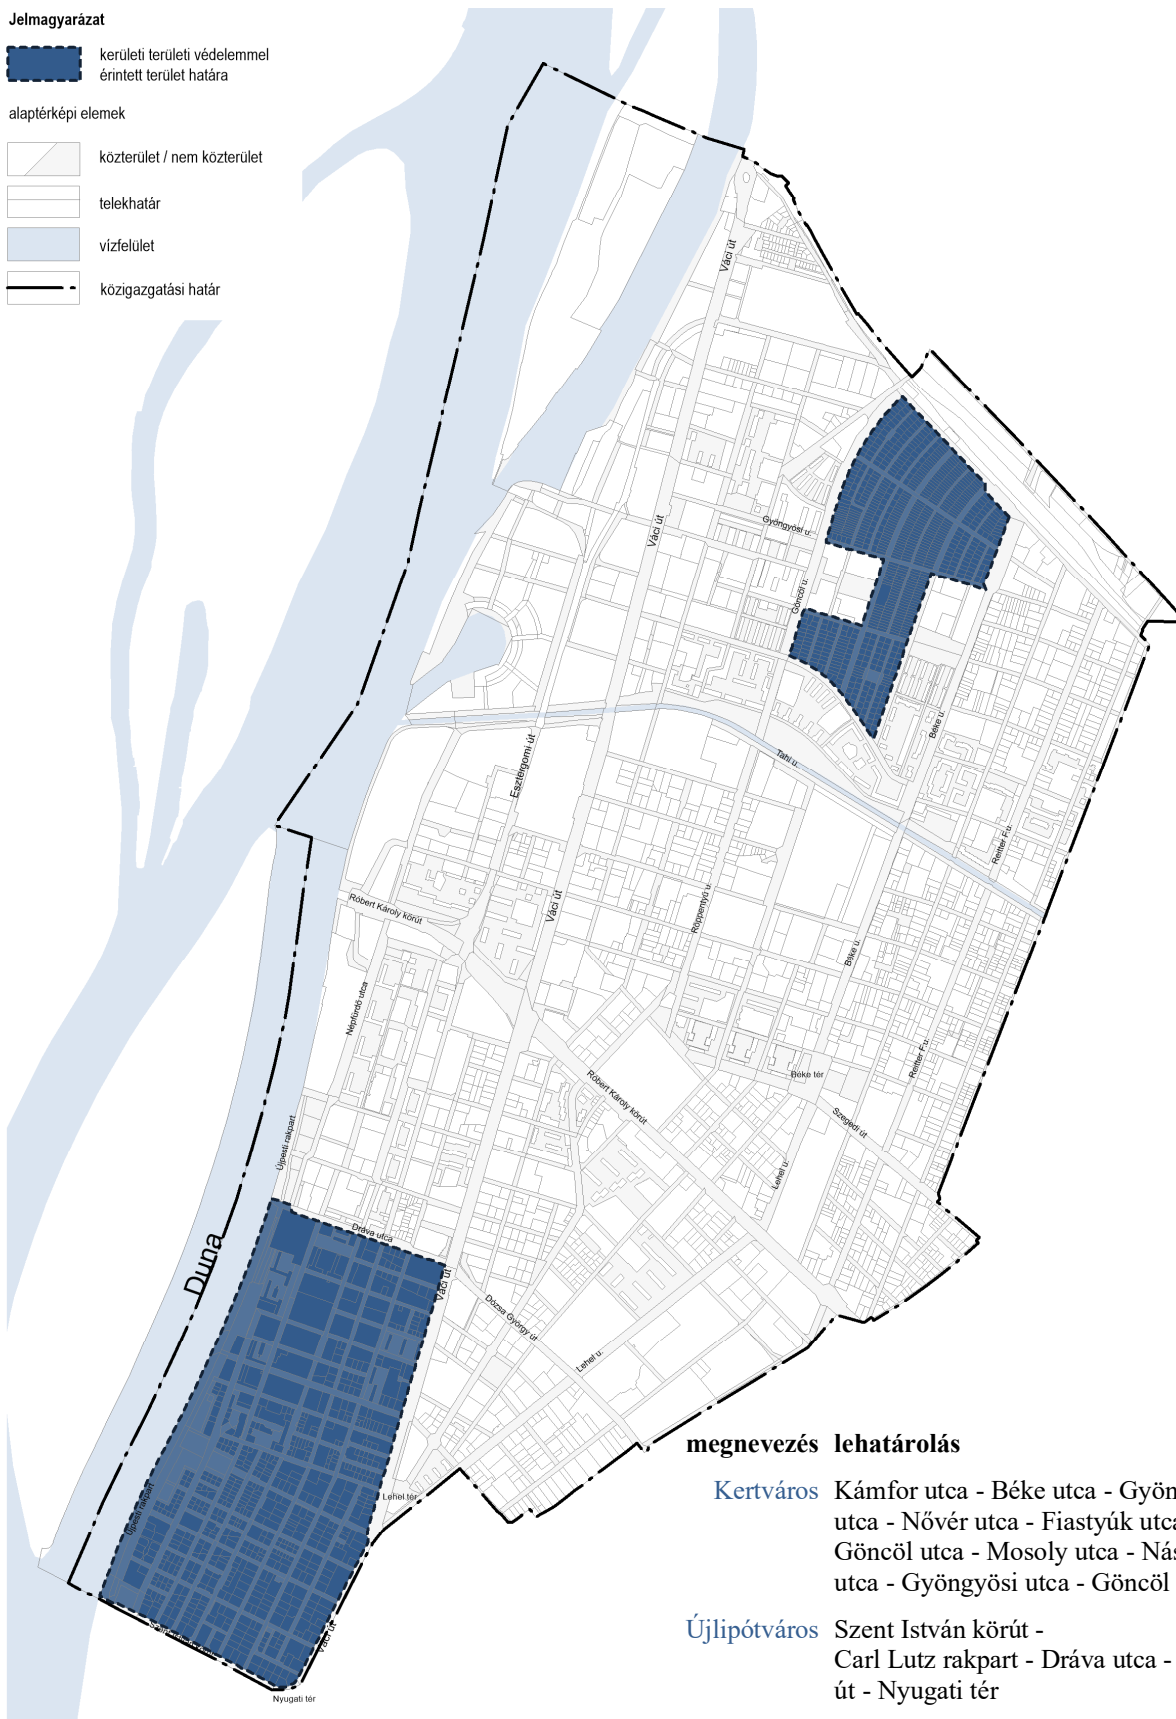

KERÜLETI VÉDELEMMEL ÉRINTETT TERÜLETEK

Jelmagyarázat

 kerületi területi védelemmel érintett terület határa

alaptérképi elemek

 közterület / nem közterület

 telekhatár

 vízfelület

 közigazgatási határ

megnevezés lehatárolás

Kertváros Kámfor utca - Béke utca - Gyöngyösi utca - Nővér utca - Fiastyúk utca - Göncöl utca - Mosoly utca - Násznagy utca - Gyöngyösi utca - Göncöl utca

Újlipótváros Szent István körút - Carl Lutz rakpart - Dráva utca - Váci út - Nyugati tér