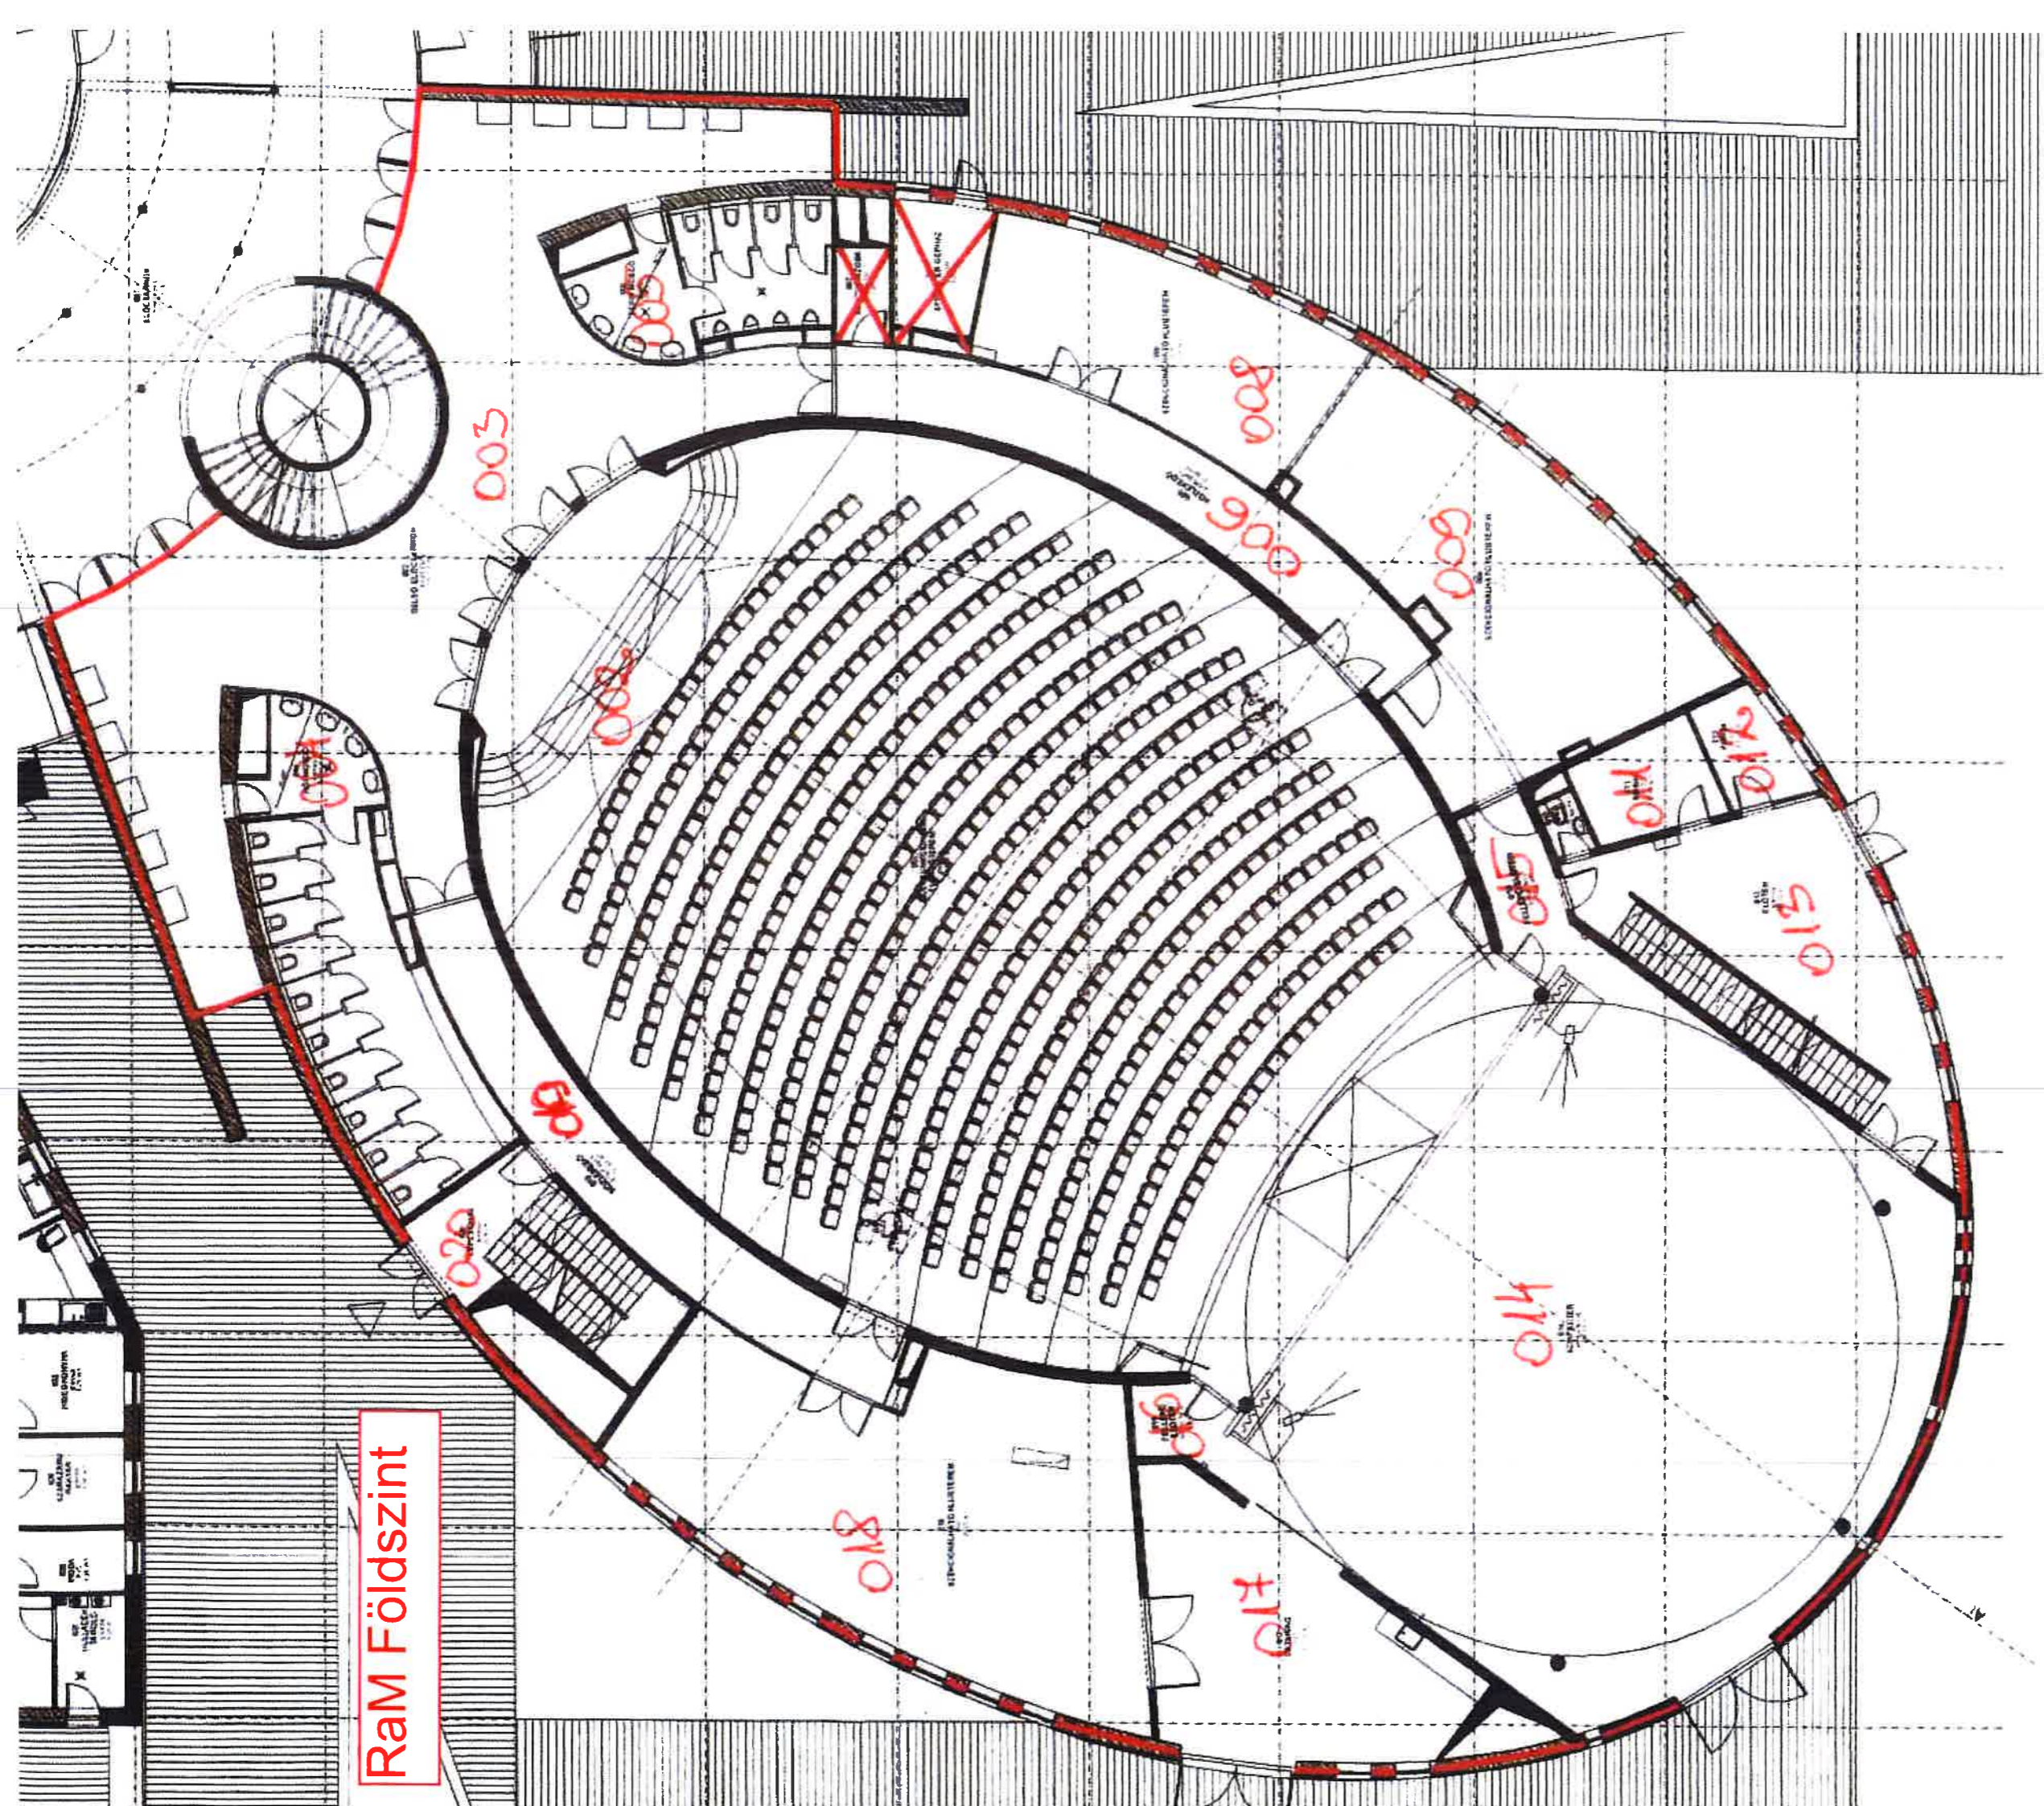

RaM helyiséglista**Pince**

P01	Nézőtér alatti tér	447,95 m ²
P02	Színpadi emelő	36,35 m ²
P03a	Előtér	38,38 m ²
P03b	Öltöző	15,22 m ²
P04a	Öltöző	6,11 m ²
P04b	Mosdó	10,89 m ²
P05a	Személyzeti öltöző	2,83 m ²
P05b	Személyzeti mosdó	4,65 m ²
P05c	Mosdó	7,13 m ²
P06	Közlekedő	28,55 m ²
P06a	Öltöző	37,10 m ²
P06b	Mosoda	5,00 m ²
P07	Műhely	28,49 m ²
P18	Színpad alatti tér	235,24 m ²
Összesen		903,89 m²

Földszint

002	Multifunkcionális előadóterem	448,39 m ²
003	Belső előcsarnok	147,51 m ²
004	Női mosdó	44,97 m ²
005	Férfi mosdó	20,82 m ²
006	Közlekedő	31,59 m ²
008	Szekcionálható klubterem	38,95 m ²
009	Szekcionálható klubterem	67,76 m ²
010	WC	1,54 m ²
011	Smink	8,67 m ²
012	Porta	6,03 m ²
013	Előtér	48,10 m ²
014	Színpadtér	272,69 m ² (Színpad hasznos 10,5*17 m)
015	Fellépő előtér	8,27 m ²
016	Fellépő előtér	4,35 m ²
017	Catering	43,55 m ²
018	Szekcionálható klubterem	90,47 m ²
019	Közlekedő	31,86 m ²
020	Lépcsőház	20,41 m ²
Összesen		1335,93 m²

Emelet

101	Előcsarnok	78,76 m ²
102	Mozgáskorlátozott WC	5,97 m ²
103	Takarítószer raktár	1,99 m ²
104	Női mosdó	17,02 m ²
105	Férfi mosdó	11,32 m ²
106a	Vendég öltöző	13,21 m ²
106b	Vendég mosdó	7,21 m ²
107a	Női öltöző	18,14 m ²
107b	Női mosdó	20,60 m ²
108a	Férfi öltöző	22,22 m ²
108b	Férfi mosdó	13,04 m ²
109	Öltöző	16,68 m ²
111	Közlekedő	41,45 m ²
112	Társalgó	35,43 m ²
113	Dimmer helyiség	6,66 m ²
114a	Iroda	17,55 m ²
114b	Fürdő	2,81 m ²
115	Iroda	16,09 m ²
116	Tárgyaló	20,03 m ²
117	Iroda	16,48 m ²
118	Iroda	13,34 m ²
119	Iroda	14,04 m ²
120	Iroda	12,71 m ²
121	Irattár	6,68 m ²
122	Társalgó	11,72 m ²
123	Teakonyha	10,08 m ²
124	Recepció	9,25 m ²
125	Raktár	3,60 m ²
126	Közlekedő	60,89 m ²
127	Lépcsőház	20,25 m ²
128	Karzat	99,45 m ²
129	Zenekari páholy	18,41 m ²
130	Zenekari páholy	18,41 m ²
131	Hang- és fényvezérlő	13,83 m ²
	Tetőterasz	151,62 m ²
Összesen		846,94 m²

RaM PINCE

RaM Földszint

RaM Emelelet