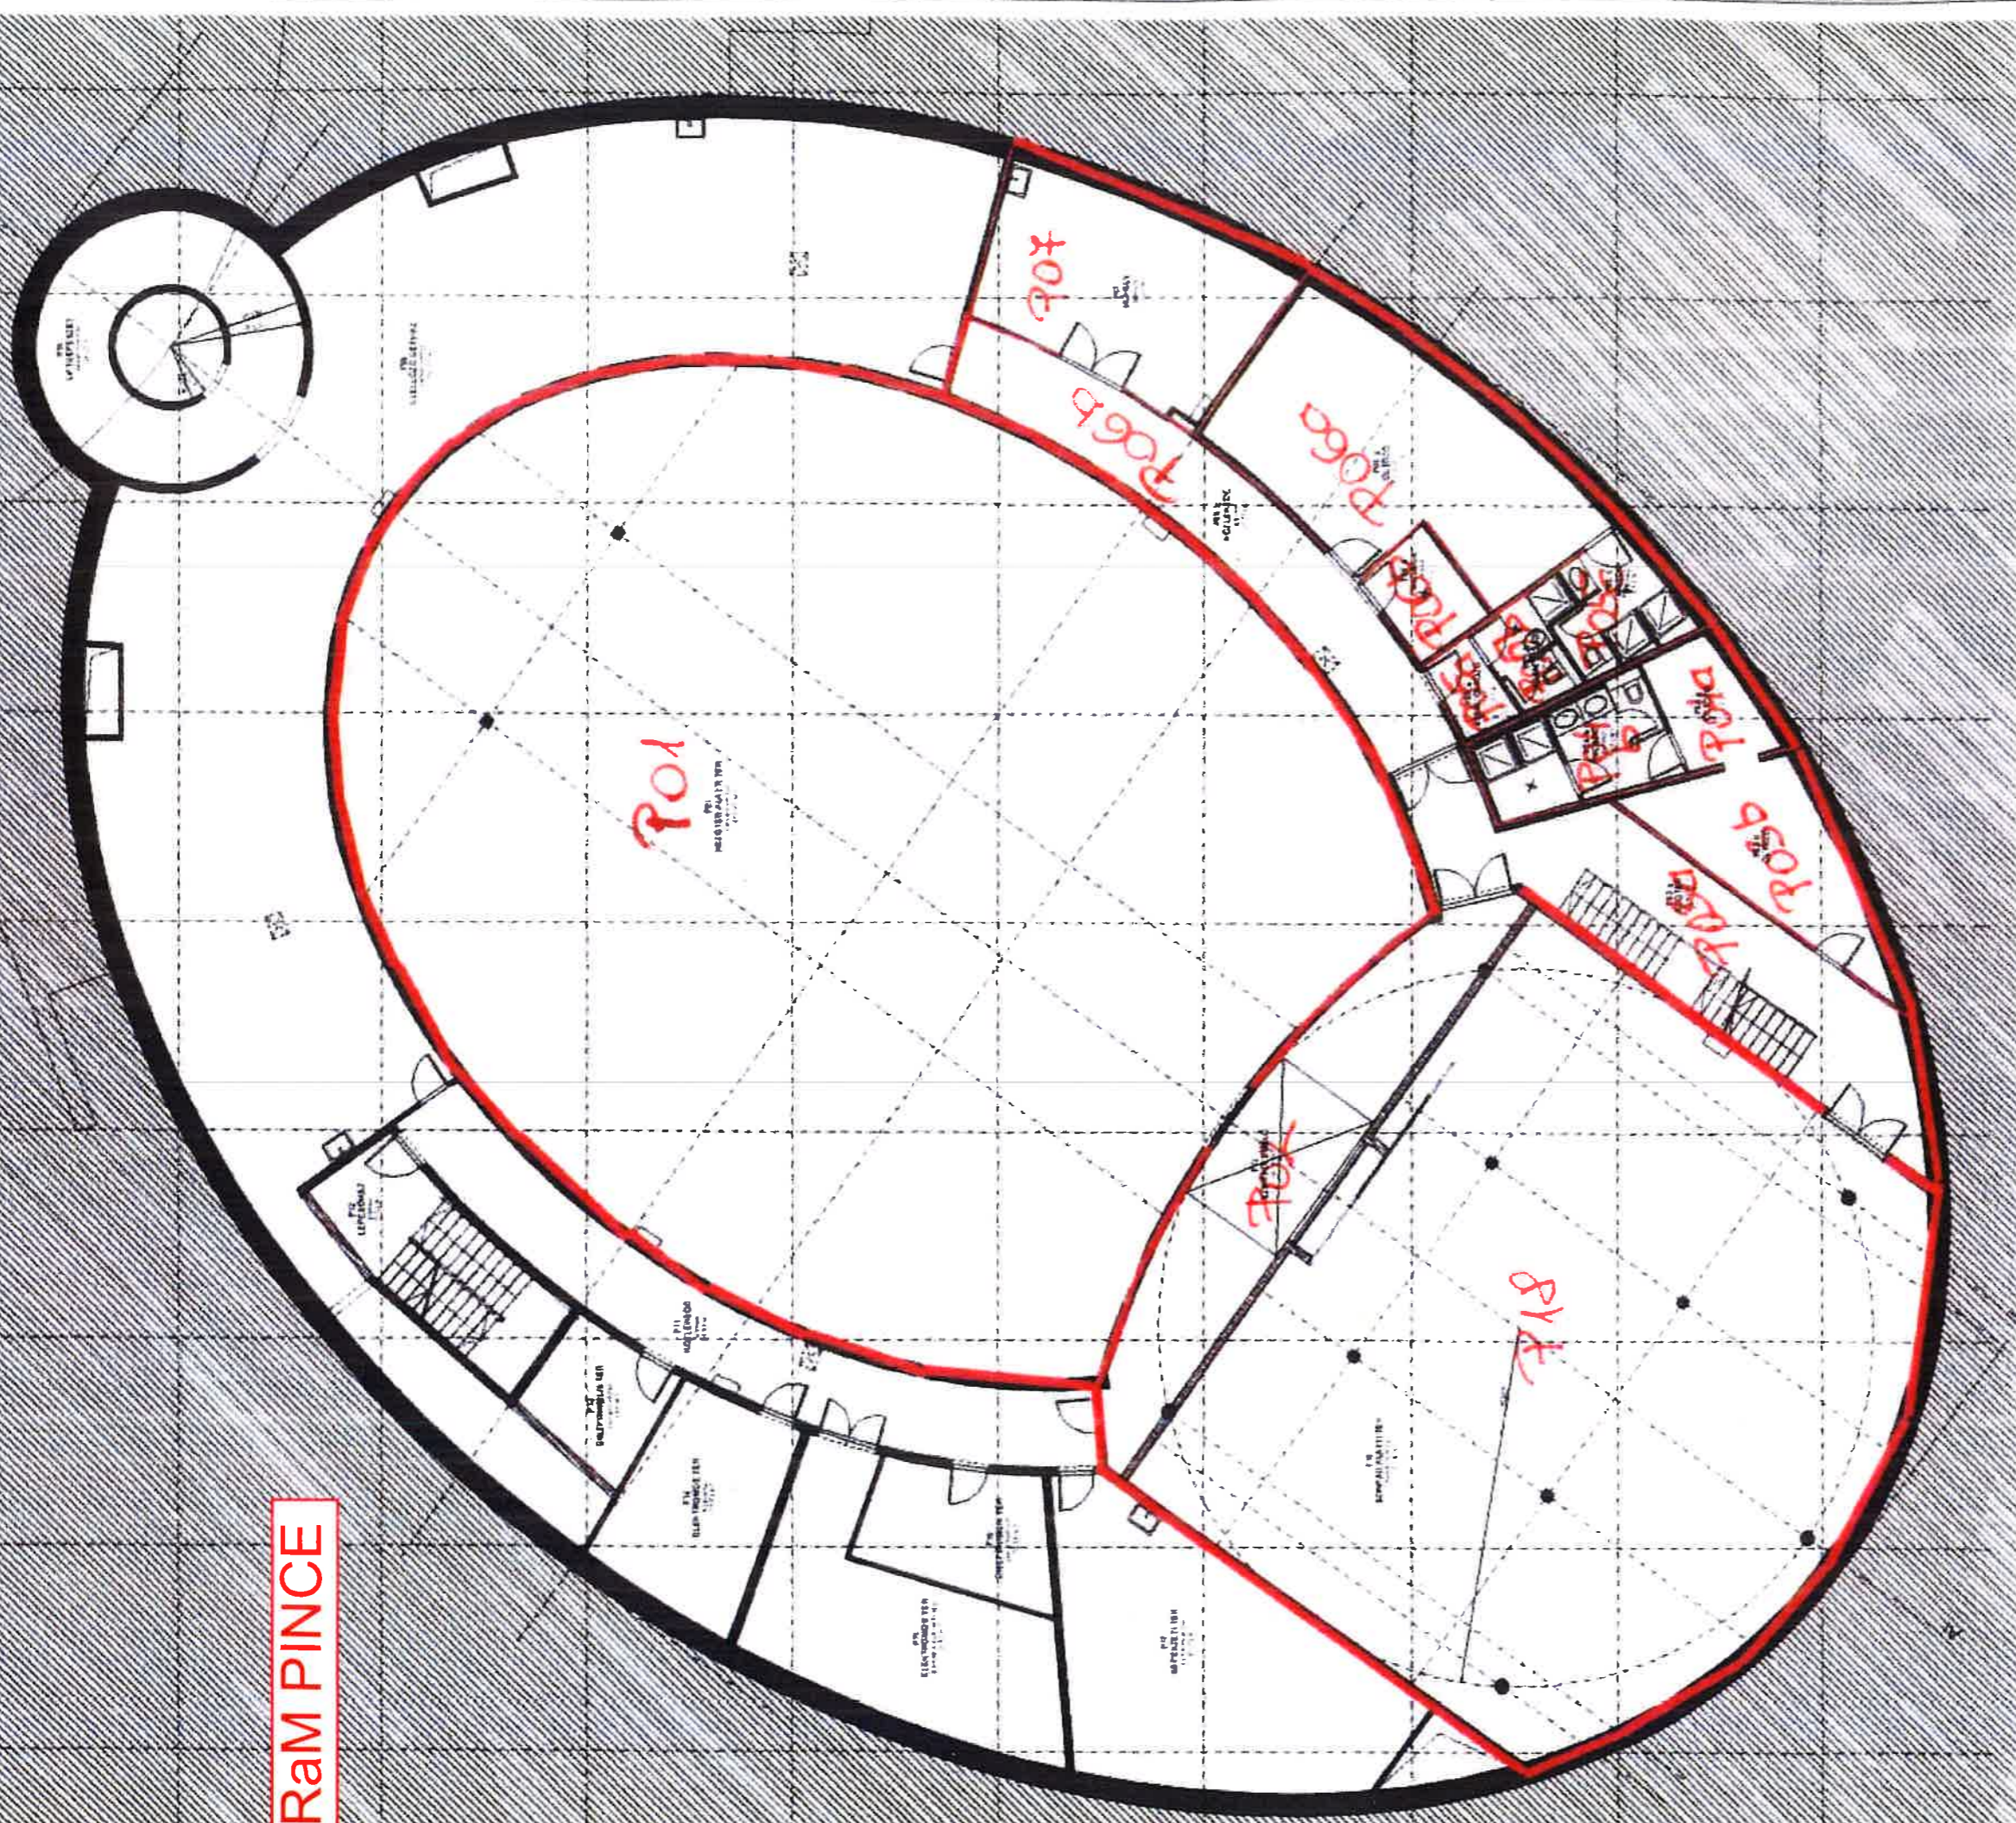

RaM helyiséglista**Pince**

P01	Nézőtér alatti tér	447,95 m ²
P02	Színpadi emelő	36,35 m ²
P03a	Előtér	38,38 m ²
P03b	Öltöző	15,22 m ²
P04a	Öltöző	6,11 m ²
P04b	Mosdó	10,89 m ²
P05a	Személyzeti öltöző	2,83 m ²
P05b	Személyzeti mosdó	4,65 m ²
P05c	Mosdó	7,13 m ²
P06	Közlekedő	28,55 m ²
P06a	Öltöző	37,10 m ²
P06b	Mosoda	5,00 m ²
P07	Műhely	28,49 m ²
P18	Színpad alatti tér	235,24 m ²
Összesen		903,89 m²

Földszint

002	Multifunkcionális előadóterem	448,39 m ²
003	Belső előcsarnok	147,51 m ²
004	Női mosdó	44,97 m ²
005	Férfi mosdó	20,82 m ²
006	Közlekedő	31,59 m ²
008	Szekcionálható klubterem	38,95 m ²
009	Szekcionálható klubterem	67,76 m ²
010	WC	1,54 m ²
011	Smink	8,67 m ²
012	Porta	6,03 m ²
013	Előtér	48,10 m ²
014	Színpadtér	272,69 m ² (Színpad hasznos 10,5*17 m)
015	Fellépő előtér	8,27 m ²
016	Fellépő előtér	4,35 m ²
017	Catering	43,55 m ²
018	Szekcionálható klubterem	90,47 m ²
019	Közlekedő	31,86 m ²
020	Lépcsőház	20,41 m ²
Összesen		1335,93 m²

Emelet

101	Előcsarnok	78,76 m ²
102	Mozgáskorlátozott WC	5,97 m ²
103	Takarítószer raktár	1,99 m ²
104	Női mosdó	17,02 m ²
105	Férfi mosdó	11,32 m ²
106a	Vendég öltöző	13,21 m ²
106b	Vendég mosdó	7,21 m ²
107a	Női öltöző	18,14 m ²
107b	Női mosdó	20,60 m ²
108a	Férfi öltöző	22,22 m ²
108b	Férfi mosdó	13,04 m ²
109	Öltöző	16,68 m ²
111	Közlekedő	41,45 m ²
112	Társalgó	35,43 m ²
113	Dimmer helyiség	6,66 m ²
114a	Iroda	17,55 m ²
114b	Fürdő	2,81 m ²
115	Iroda	16,09 m ²
116	Tárgyaló	20,03 m ²
117	Iroda	16,48 m ²
118	Iroda	13,34 m ²
119	Iroda	14,04 m ²
120	Iroda	12,71 m ²
121	Irattár	6,68 m ²
122	Társalgó	11,72 m ²
123	Teakonyha	10,08 m ²
124	Recepció	9,25 m ²
125	Raktár	3,60 m ²
126	Közlekedő	60,89 m ²
127	Lépcsőház	20,25 m ²
128	Karzat	99,45 m ²
129	Zenekari páholy	18,41 m ²
130	Zenekari páholy	18,41 m ²
131	Hang- és fényvezérlő	13,83 m ²
	Tetőterasz	151,62 m ²
Összesen		846,94 m²

RaM PINCE

RaM Földszint

RaM Emelelet